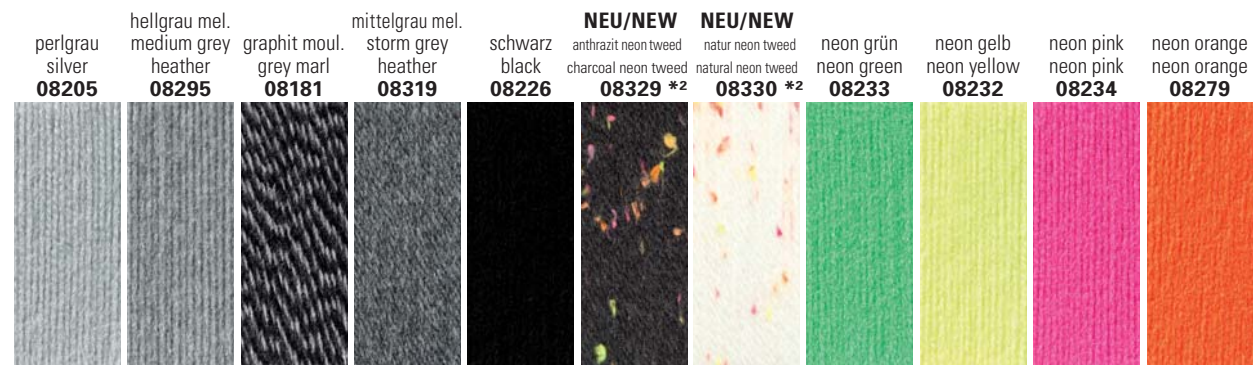

# Bravo

1121086 : : ON / : : N  
Nr. / No.: 9801211

50 g ≈ 133 m  
1.75 oz ≈ 145 yds

100 % Polyacryl / acrylic / acrylique / Acryl / Acrílico / acrilica / Akryl

1000 g  
(20 x 50 g)

10 kg

61  
Farben  
Colors  
Coloris  
Kleuren  
Färger  
Farger

R  
00002 5  
08181 6  
08182 3  
08189 1  
08190 2  
08191 5  
08192 1  
08193 4  
08194 4  
08195 4  
08197 5  
08200 5  
08201 1  
08205 6  
08206 2  
08210 1  
08211 3  
08221 1  
08222 2  
08223 3  
08224 5  
08226 6  
08232 6  
08233 6  
08234 6  
08241 1  
08246 4  
08259 3  
08267 5  
08279 6  
08281 5  
08284 4  
08289 2  
08295 6  
08302 3  
08303 2  
08304 5  
08305 2  
08307 2  
08308 4  
08309 1  
08310 3  
08311 1  
08312 5  
08313 2  
08314 2  
08315 4  
08316 2  
08317 5  
08318 3  
08319 6  
08321 4  
08322 1  
08323 1  
08324 4  
08325 4  
08326 1  
08327 2  
08328 4  
08329 6  
08330 6

# Bravo

1121086 : :ON / :N  
Nr. / No.: 9801211

50 g ≈ 133 m  
1.75 oz ≈ 145 yds

100 % Polyacryl / acrylic / acrylique / Acryl / Acrílico / acrilica / Akryl

\*1 = 3 % Viskose / viscose / Viscose / Viscosa / viscosa / Viskos  
\*2 = 3 % Polyester / polyester / Poliéster / poliesterre

1000 g  
(20 x 50 g)

10 kg

5

6

61  
Farben  
Colors  
Kleuren  
Färger  
Farger

R  
00002 5  
08181 6  
08182 3  
08189 1  
08190 2  
08191 5  
08192 1  
08193 4  
08194 4  
08195 4  
08197 5  
08200 5  
08201 6  
08205 1  
08206 2  
08210 1  
08211 3  
08221 1  
08222 2  
08223 3  
08224 5  
08226 6  
08232 6  
08233 6  
08234 6  
08241 1  
08246 4  
08259 3  
08267 5  
08279 6  
08281 5  
08284 4  
08289 2  
08295 6  
08302 3  
08303 2  
08304 5  
08305 2  
08307 2  
08308 4  
08309 1  
08310 3  
08311 1  
08312 5  
08313 2  
08314 2  
08315 4  
08316 2  
08317 5  
08318 3  
08319 6  
08321 4  
08322 1  
08323 1  
08324 4  
08325 4  
08326 1  
08327 2  
08328 4  
08329 6  
08330 6