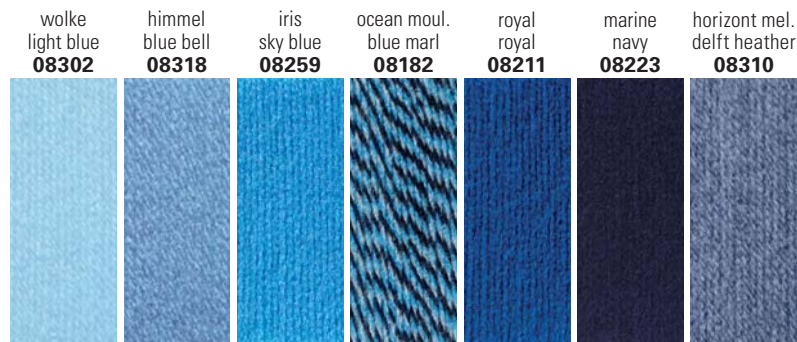

Bravo

1121086 : : ON / : : N
Nr. / No.: 9801211

50 g ≈ 133 m
1.75 oz ≈ 145 yds

100 % Polyacryl / acrylic / acrylique / Acryl / Acrílico / acrilica / Akryl

1000 g
(20 x 50 g)

10 kg

61
Farben
Colors
Coloris
Kleuren
Färger
Farger

R
00002 5
08181 6
08182 3
08189 1
08190 2
08191 5
08192 1
08193 4
08194 4
08195 4
08197 5
08200 5
08201 1
08205 6
08206 2
08210 1
08211 3
08221 1
08222 2
08223 3
08224 5
08226 6
08232 6
08233 6
08234 6
08241 1
08246 4
08259 3
08267 5
08279 6
08281 5
08284 4
08289 2
08295 6
08302 3
08303 2
08304 5
08305 2
08307 2
08308 4
08309 1
08310 3
08311 1
08312 5
08313 2
08314 2
08315 4
08316 2
08317 5
08318 3
08319 6
08321 4
08322 1
08323 1
08324 4
08325 4
08326 1
08327 2
08328 4
08329 6
08330 6

1

NEU/NEW

2

3

NEU/NEW

4