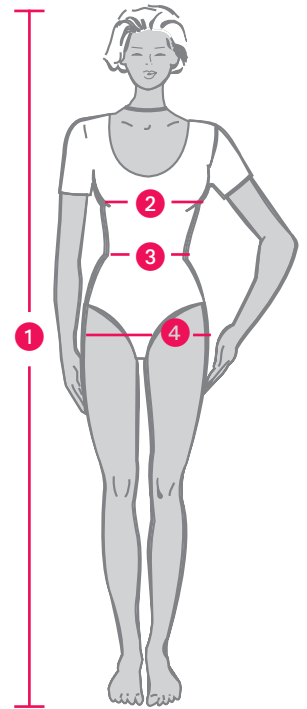

Женщины

L
5'9" 176 см
N
5'6" 168 см
K
5'3" 160 см

Измерьте объем груди

Размеры						2		3		4	
N		L		K		Обхват груди		Обхват талии		Обхват бедер	
США	Европа	США	Европа	США	Европа	Дюйм	см	Дюйм	см	Дюйм	см
6	32	6	64	6	16	30	76	23	58	32 ½	82
8	34	8	68	8	17	31 ½	80	24 ½	62	34	86
10	36	10	72	10	18	33	84	26	66	35 ½	90
12	38	12	76	12	19	34 ¾	88	27 ¾	70	37	94
14	40	14	80	14	20	36 ¾	92	29 ¾	74	38 ¾	98
16	42	16	84	16	21	37 ¾	96	30 ¾	78	40 ¼	102
18	44	18	88	18	22	39 ½	100	32 ½	82	41 ¾	106
20	46	20	92	20	23	41	104	34	86	43 ½	110
22	48	22	96	22	24	43 ½	110	36 ¾	92	45 ¾	116
24	50	24	100	24	25	45 ¾	116	38 ¾	98	48	122
26	52	26	104	26	26	48	122	41	104	50 ½	128
28	54	28	108	28	27	50 ½	128	43 ½	110	52 ¾	134
30	56	30	112	30	28	52 ¾	134	45 ¾	116	55 ¼	140
32	58	32	116	32	29	55 ¼	140	48	122	57 ½	146
34	60	34	120	34	30	57 ½	146	50 ½	128	60	152

1

1

Измерьте

объем бедер

Мужчины

Мы обновили таблицу размеров, будьте внимательнее.

L
N
K

Измерьте объем груди

Размер	1		2		3		4		
	Рост		Обхват груди		Обхват бедер		Обхват шеи		
США	Европа	США	Европа	США	Европа	США	Европа		
N 34	44	66 ¼	168	34 ¾	88	35 ½	90	14 ½	37
36	46	67 ¼	171	36 ¼	92	37	94	15	38
38	48	68 ½	174	37 ¾	96	38 ¾	98	15 ½	39
40	50	69 ¾	177	39 ½	100	40 ¼	102	15 ¾	40
42	52	71	180	41	104	41 ¾	106	16 ¼	41
44	54	71 ¾	182	42 ½	108	43 ½	110	16 ½	42
46	56	72 ½	184	44 ¼	112	45 ¼	115	17	43
48	58	73 ¾	186	45 ¾	116	47 ¼	120	17 ¼	44
50	60	74	188	47 ¼	120	49 ¼	125	17 ¾	45
L 34	88	68 ½	174	34 ¾	88	35 ½	90	14 ½	37
36	90	69 ¾	177	36 ¼	92	37	94	15	38
38	94	71	180	37 ¾	96	38 ¾	98	15 ½	39
40	98	72	183	39 ½	100	40 ¼	102	15 ¾	40
42	102	73 ¾	186	41	104	41 ¾	106	16 ¼	41
44	106	74	188	42 ½	108	43 ½	110	16 ½	42
46	110	75	190	44 ¼	112	45 ¼	115	17	43
48	114	75 ¾	192	45 ¾	116	47 ¼	120	17 ¼	44
50	118	76 ½	194	47 ¼	120	49 ¼	125	17 ¾	45

N

L

Измерьте объем шеи по основанию

Измерьте объем бедер