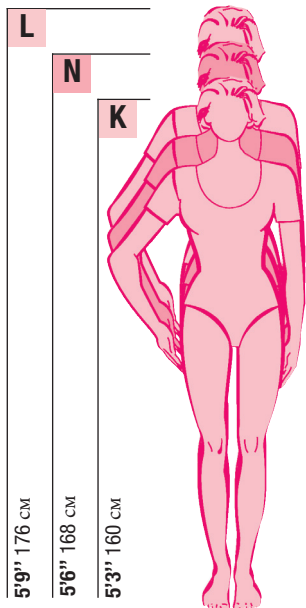

Женщины

L
5'9" 176 см
N
5'6" 168 см
K
5'3" 160 см

Измерьте объем груди

Размеры						2		3		4	
N		L		K		Обхват груди		Обхват талии		Обхват бедер	
США	Европа	США	Европа	США	Европа	Дюйм	см	Дюйм	см	Дюйм	см
6	32	6	64	6	16	30	76	23	58	32 ½	82
8	34	8	68	8	17	31 ½	80	24 ½	62	34	86
10	36	10	72	10	18	33	84	26	66	35 ½	90
12	38	12	76	12	19	34 ¾	88	27 ¾	70	37	94
14	40	14	80	14	20	36 ¾	92	29 ¾	74	38 ¾	98
16	42	16	84	16	21	37 ¾	96	30 ¾	78	40 ¼	102
18	44	18	88	18	22	39 ½	100	32 ½	82	41 ¾	106
20	46	20	92	20	23	41	104	34	86	43 ½	110
22	48	22	96	22	24	43 ½	110	36 ¾	92	45 ¾	116
24	50	24	100	24	25	45 ¾	116	38 ¾	98	48	122
26	52	26	104	26	26	48	122	41	104	50 ½	128
28	54	28	108	28	27	50 ½	128	43 ½	110	52 ¾	134
30	56	30	112	30	28	52 ¾	134	45 ¾	116	55 ¼	140
32	58	32	116	32	29	55 ¼	140	48	122	57 ½	146
34	60	34	120	34	30	57 ½	146	50 ½	128	60	152

1

1

Измерьте

объем бедер

Мужчины

Мы обновили таблицу размеров, будьте внимательнее.

L
N
K

Измерьте объем груди

Размер	1		2		3		4		
	Рост		Обхват груди		Обхват бедер		Обхват шеи		
США	Европа	США	Европа	США	Европа	США	Европа		
N 34	44	66 ¼	168	34 ¾	88	35 ½	90	14 ½	37
36	46	67 ¼	171	36 ¼	92	37	94	15	38
38	48	68 ½	174	37 ¾	96	38 ¾	98	15 ½	39
40	50	69 ¾	177	39 ½	100	40 ¼	102	15 ¾	40
42	52	71	180	41	104	41 ¾	106	16 ¼	41
44	54	71 ¾	182	42 ½	108	43 ½	110	16 ½	42
46	56	72 ½	184	44 ¼	112	45 ¼	115	17	43
48	58	73 ¾	186	45 ¾	116	47 ¼	120	17 ¼	44
50	60	74	188	47 ¼	120	49 ¼	125	17 ¾	45
L 34	88	68 ½	174	34 ¾	88	35 ½	90	14 ½	37
36	90	69 ¾	177	36 ¼	92	37	94	15	38
38	94	71	180	37 ¾	96	38 ¾	98	15 ½	39
40	98	72	183	39 ½	100	40 ¼	102	15 ¾	40
42	102	73 ¾	186	41	104	41 ¾	106	16 ¼	41
44	106	74	188	42 ½	108	43 ½	110	16 ½	42
46	110	75	190	44 ¼	112	45 ¼	115	17	43
48	114	75 ¾	192	45 ¾	116	47 ¼	120	17 ¼	44
50	118	76 ½	194	47 ¼	120	49 ¼	125	17 ¾	45

N

L

Измерьте объем шеи по основанию

Измерьте объем бедер