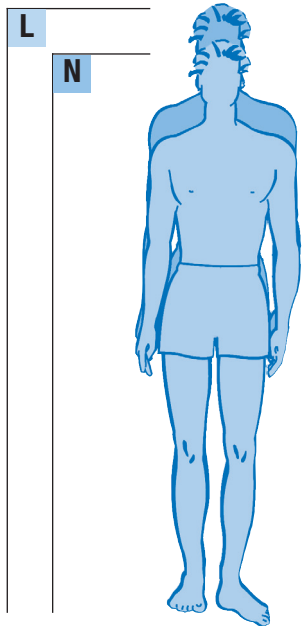

Женщины

L
5'9" 176 см
N
5'6" 168 см
K
5'3" 160 см

Измерьте объем груди

Размеры						2		3		4	
N		L		K		Обхват груди		Обхват талии		Обхват бедер	
США	Европа	США	Европа	США	Европа	Дюйм	см	Дюйм	см	Дюйм	см
6	32	6	64	6	16	30	76	23	58	32 ½	82
8	34	8	68	8	17	31 ½	80	24 ½	62	34	86
10	36	10	72	10	18	33	84	26	66	35 ½	90
12	38	12	76	12	19	34 ¾	88	27 ¾	70	37	94
14	40	14	80	14	20	36 ¾	92	29 ¾	74	38 ¾	98
16	42	16	84	16	21	37 ¾	96	30 ¾	78	40 ¼	102
18	44	18	88	18	22	39 ½	100	32 ½	82	41 ¾	106
20	46	20	92	20	23	41	104	34	86	43 ½	110
22	48	22	96	22	24	43 ½	110	36 ¾	92	45 ¾	116
24	50	24	100	24	25	45 ¾	116	38 ¾	98	48	122
26	52	26	104	26	26	48	122	41	104	50 ½	128
28	54	28	108	28	27	50 ½	128	43 ½	110	52 ¾	134
30	56	30	112	30	28	52 ¾	134	45 ¾	116	55 ¼	140
32	58	32	116	32	29	55 ¼	140	48	122	57 ½	146
34	60	34	120	34	30	57 ½	146	50 ½	128	60	152

1

1

Измерьте

объем бедер

Мужчины

Мы обновили таблицу размеров, будьте внимательнее.

L
N
K

Измерьте объем груди

Размер	1		2		3		4		
	Рост		Обхват груди		Обхват бедер		Обхват шеи		
США	Европа	США	Европа	США	Европа	США	Европа		
N 34	44	66 ¼	168	34 ¾	88	35 ½	90	14 ½	37
36	46	67 ¼	171	36 ¼	92	37	94	15	38
38	48	68 ½	174	37 ¾	96	38 ¾	98	15 ½	39
40	50	69 ¾	177	39 ½	100	40 ¼	102	15 ¾	40
42	52	71	180	41	104	41 ¾	106	16 ¼	41
44	54	71 ¾	182	42 ½	108	43 ½	110	16 ½	42
46	56	72 ½	184	44 ¼	112	45 ¼	115	17	43
48	58	73 ¾	186	45 ¾	116	47 ¼	120	17 ¼	44
50	60	74	188	47 ¼	120	49 ¼	125	17 ¾	45
L 34	88	68 ½	174	34 ¾	88	35 ½	90	14 ½	37
36	90	69 ¾	177	36 ¼	92	37	94	15	38
38	94	71	180	37 ¾	96	38 ¾	98	15 ½	39
40	98	72	183	39 ½	100	40 ¼	102	15 ¾	40
42	102	73 ¾	186	41	104	41 ¾	106	16 ¼	41
44	106	74	188	42 ½	108	43 ½	110	16 ½	42
46	110	75	190	44 ¼	112	45 ¼	115	17	43
48	114	75 ¾	192	45 ¾	116	47 ¼	120	17 ¼	44
50	118	76 ½	194	47 ¼	120	49 ¼	125	17 ¾	45

N

L

Измерьте объем шеи по основанию

Измерьте объем бедер