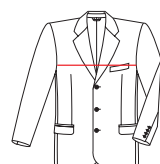

Женщины

L
5'9" 176 см
N
5'6" 168 см
K
5'3" 160 см

Измерьте объем груди

Размеры						2		3		4	
N		L		K		Обхват груди		Обхват талии		Обхват бедер	
США	Европа	США	Европа	США	Европа	Дюйм	см	Дюйм	см	Дюйм	см
6	32	6	64	6	16	30	76	23	58	32 ½	82
8	34	8	68	8	17	31 ½	80	24 ½	62	34	86
10	36	10	72	10	18	33	84	26	66	35 ½	90
12	38	12	76	12	19	34 ¾	88	27 ¾	70	37	94
14	40	14	80	14	20	36 ¾	92	29 ¾	74	38 ¾	98
16	42	16	84	16	21	37 ¾	96	30 ¾	78	40 ¼	102
18	44	18	88	18	22	39 ½	100	32 ½	82	41 ¾	106
20	46	20	92	20	23	41	104	34	86	43 ½	110
22	48	22	96	22	24	43 ½	110	36 ¾	92	45 ¾	116
24	50	24	100	24	25	45 ¾	116	38 ¾	98	48	122
26	52	26	104	26	26	48	122	41	104	50 ½	128
28	54	28	108	28	27	50 ½	128	43 ½	110	52 ¾	134
30	56	30	112	30	28	52 ¾	134	45 ¾	116	55 ¼	140
32	58	32	116	32	29	55 ¼	140	48	122	57 ½	146
34	60	34	120	34	30	57 ½	146	50 ½	128	60	152

1

1

Измерьте

объем бедер

Мужчины

Мы обновили таблицу размеров, будьте внимательнее.

L
N
K

Измерьте объем груди

Размер	1		2		3		4		
	Рост		Обхват груди		Обхват бедер		Обхват шеи		
США	Европа	США	Европа	США	Европа	США	Европа		
N 34	44	66 ¼	168	34 ¾	88	35 ½	90	14 ½	37
36	46	67 ¼	171	36 ¼	92	37	94	15	38
38	48	68 ½	174	37 ¾	96	38 ¾	98	15 ½	39
40	50	69 ¾	177	39 ½	100	40 ¼	102	15 ¾	40
42	52	71	180	41	104	41 ¾	106	16 ¼	41
44	54	71 ¾	182	42 ½	108	43 ½	110	16 ½	42
46	56	72 ½	184	44 ¼	112	45 ¼	115	17	43
48	58	73 ¾	186	45 ¾	116	47 ¼	120	17 ¼	44
50	60	74	188	47 ¼	120	49 ¼	125	17 ¾	45
L 34	88	68 ½	174	34 ¾	88	35 ½	90	14 ½	37
36	90	69 ¾	177	36 ¼	92	37	94	15	38
38	94	71	180	37 ¾	96	38 ¾	98	15 ½	39
40	98	72	183	39 ½	100	40 ¼	102	15 ¾	40
42	102	73 ¾	186	41	104	41 ¾	106	16 ¼	41
44	106	74	188	42 ½	108	43 ½	110	16 ½	42
46	110	75	190	44 ¼	112	45 ¼	115	17	43
48	114	75 ¾	192	45 ¾	116	47 ¼	120	17 ¼	44
50	118	76 ½	194	47 ¼	120	49 ¼	125	17 ¾	45

N

L

Измерьте объем шеи по основанию

Измерьте объем бедер