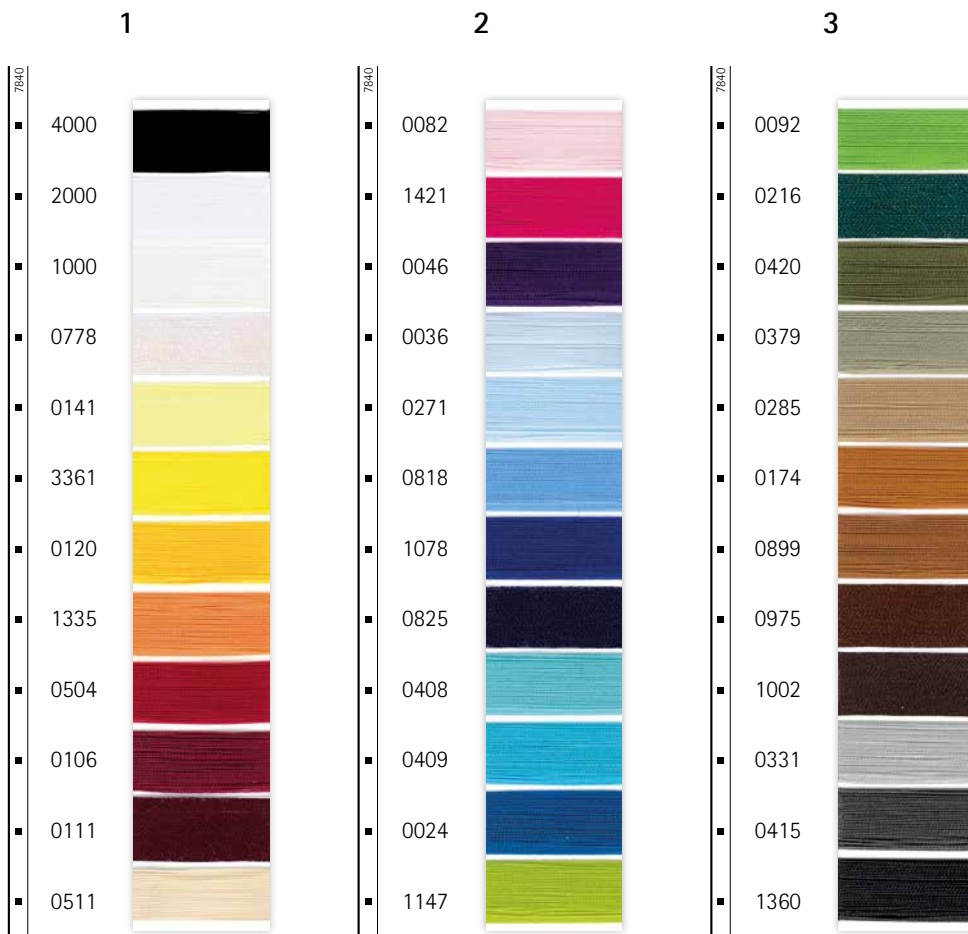

Карта цветов

Mettler[®]

INDEX

Farbe color couleur	Reihe row colonne	Farbe color couleur	Reihe row colonne	Farbe color couleur	Reihe row colonne	Farbe color couleur	Reihe row colonne
0024	2	0174	3	0420	3	1002	3
0036	2	0216	3	0504	1	1078	2
0046	2	0271	2	0511	1	1147	2
0082	2	0285	3	0778	1	1335	1
0092	3	0331	3	0818	2	1360	3
0106	1	0379	3	0825	2	1421	2
0111	1	0408	2	0899	3	2000	1
0120	1	0409	2	0975	3	3361	1
0141	1	0415	3	1000	1	4000	1